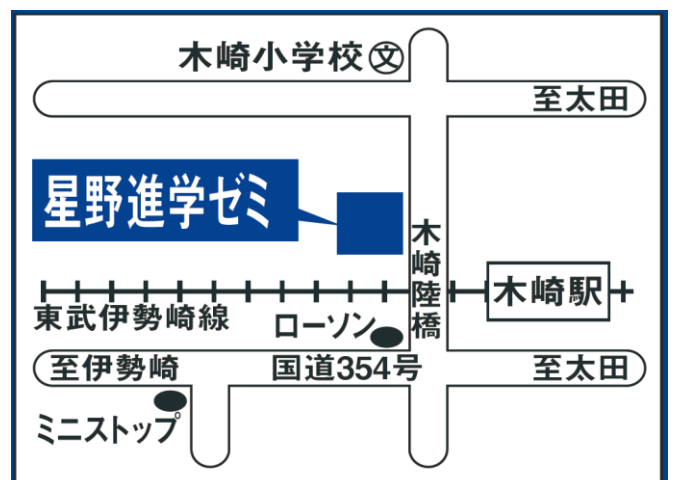

冬期講習

11月中の申込は
受講料金2割引

塾生は別料金です。

星野進学ゼミ 木崎校

中3 25,900円 → **20,720円**
全11日間 5教科料金(税込) + 模試代2,980円

中1・中2 10,800円 → **8,640円**
全6日間 5教科料金(税込) + 総仕上げテスト代2,160円

高校受験によく出る範囲を集中学習
私立・公立高校の入試対策問題の演習

実践力を
身に付ける!!

志望校別4段階クラス編成

クラス	目標校の目安	時間
オール5	太高・太女・前高・前女などの 上位合格 難関私立校	英数の日 午後130~400
特待	太高・太女・太東	
準特待	太東・伊高・館高 館女・清明・市立太田	国社理の日 午後130~410
標準	市立太田(商)・西邑楽・興陽 太工・新田	
夜クラス	昼の時間に参加できない 生徒のための、夜のクラス。	英数の日 午後750~1020 国社理の日 午後750~1030

12/21 (金)	22 (土)	24 (月)	25 (火)	26 (水)	27 (木)	●英数 ▲国社理
●	●	▲	▲	●	●	
28 (金)	29 (土)	1/4 (金)	5 (土)	9 (水)		●英数 ▲国社理 ★全県模試
▲	▲	●	▲			

※ 講習最終日は、志望校の合格可能性が出る**群馬全県模試**を行います。
全県模試の時間は、午後6:00~午後10:30です。

2学期までの範囲の重点単元の復習
3学期の先取り学習

弱点の克服!!
応用力を付ける!!

学力別クラス編成

クラス	学習内容・基準学力	クラス	学習内容・基準学力
オール5	高水準問題にチャレンジ 通知票の評定平均が 5教科4.6以上	準特待	標準レベルから応用まで 通知票の評定平均が 5教科3.6以上
特待	応用問題の豊富な演習 通知票の評定平均が 5教科4.2以上	標準	基礎から標準問題の演習 通知票の評定平均が 5教科3.0以上

英数の日: 午後750~1020 ・ 国社理の日: 午後750~1030

オール5 準特待	12/21 (金)	24 (月)	26 (水)	28 (金)	1/4 (金)	7 (月)
	●	▲	●	▲	●	★
特待 標準	12/22 (土)	25 (火)	27 (木)	29 (土)	1/5 (土)	8 (火)
	●	▲	●	▲	●	★

●英数 ▲国社理 ★総仕上げテスト

※ 冬期講習のまとめとして、塾内偏差値と順位が出る**総仕上げテスト**を行います。
テスト直後に**解答解説も実施!** 総仕上げテストの時間は、午後7:30~10:45です。

持ち物 : 筆記用具のみ (教材・ファイル等は授業中に配布します。)

—お願い—

1. 都合で欠席される場合は、授業開始前に電話連絡をお願いします。
   欠席者補習・振替クラスがある場合は、ご案内いたします。
2. 交通ルールを守って通塾しましょう。
3. 塾は集団授業の場です。
   周りの人に迷惑をかける (おしゃべり、飲食、携帯電話の使用等) 行為は禁止です。
   皆さん良識ある判断とご協力をお願い致します。

星野進学ゼミ 木崎校
TEL 0276 (56) 1152